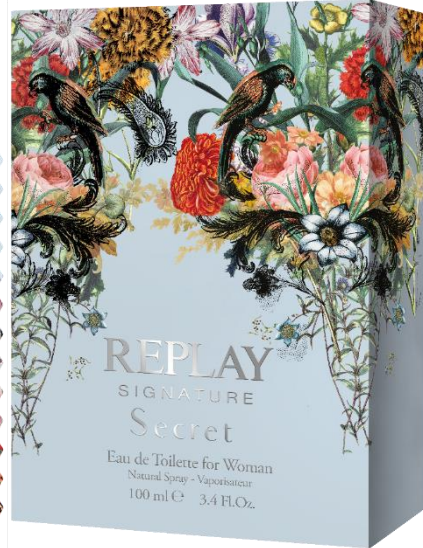

LIGNE

REPLAY SIGNATURE SECRET WOMAN

Eau de Toilette for Woman 100 ML

Eau de Toilette for Woman 50 ML

Eau de Toilette for Woman 30 ML

REPLAY SIGNATURE RED DRAGON

Eau de Toilette for Man 100 ML

Eau de Toilette for Man 50 ML

Eau de Toilette for Man 30 ML