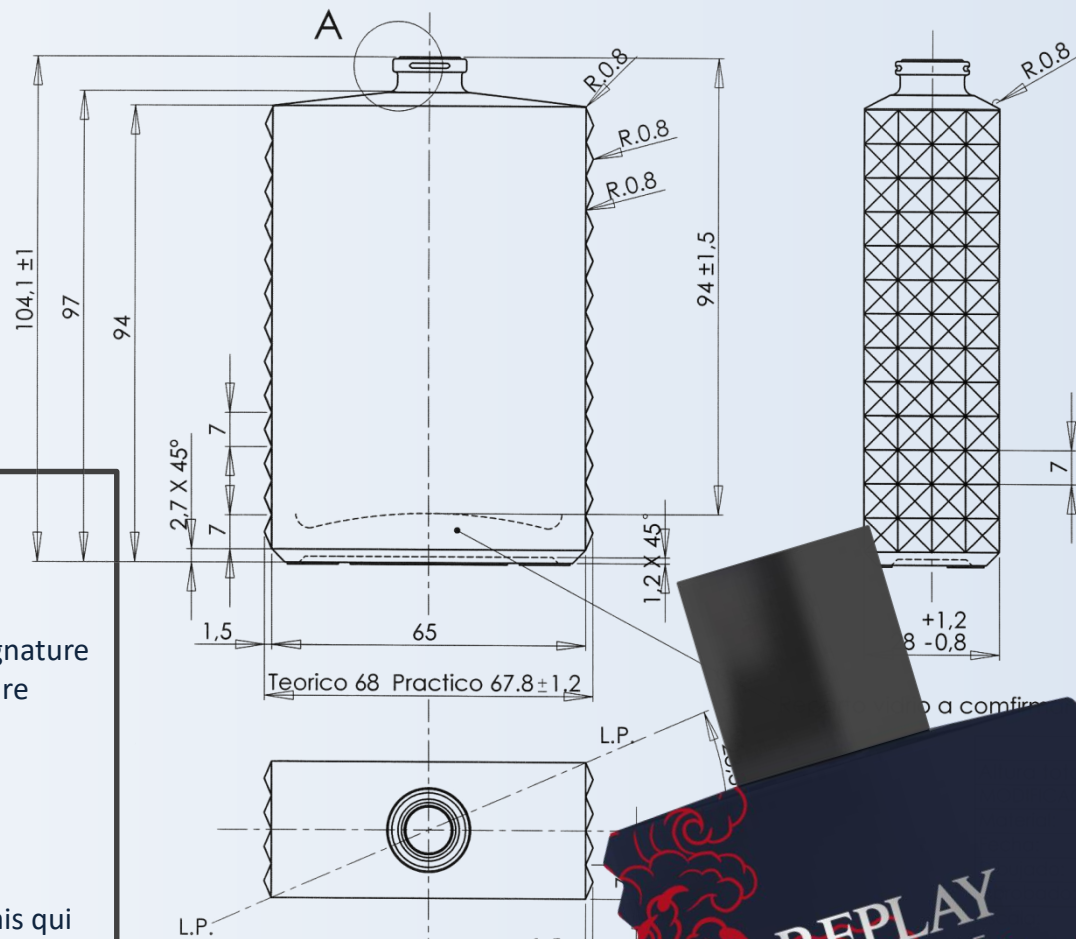

LES FLACONS

Les décorations du flacon de Replay Signature Secret for Woman reproduisent la nature vierge d'un jardin secret, dans lequel on aimerait se réfugier.

Replay Signature Red Dragon for Man représente l'homme Replay fort et mystérieux. Un dragon iconique japonais qui symbolise une des plus anciennes cultures au monde décore le flacon pour homme.

Une technique de sublimation spéciale a été utilisée pour décorer les versions masculine et féminine, ce qui rend les flacons fascinants et attire incontestablement le regard.

REPLAY
SIGNATURE